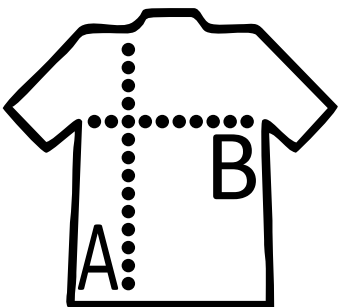

Sol's Pioneer t-paita

03565 unisex

Sizes cm	XS	S	M	L	XL
A/B	68/45	70/48	72/51	74/54	76/57

Sizes cm	XXL	3XL	4XL
A/B	78/60	80/63	82/66

Tol +/- 5 %

03579 naisten

Sizes cm	S	M	L
A/B	61/41	63/44	65/47

Sizes cm	XL	XXL	3XL
A/B	67/50	69/53	71/56

Tol +/- 5 %

03578 lasten

Sizes cm	86/94	96/104	106/116
A/B	39/26	42/29	45/32

Sizes cm	118/128	130/140	142/152
A/B	48/35	51/38	54/41

Tol +/- 5 %