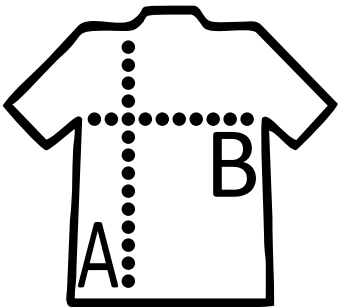

Sol's Pioneer t-paita

03565 unisex

Sizes cm	XS	S	M	L	XL
A/B	68/45	70/48	72/51	74/54	76/57

Sizes cm	XXL	3XL	4XL
A/B	78/60	80/63	82/66

Tol +/- 5 %

03579 naisten

Sizes cm	S	M	L
A/B	61/41	63/44	65/47

Sizes cm	XL	XXL	3XL
A/B	67/50	69/53	71/56

Tol +/- 5 %

03578 lasten

Sizes cm	86/94	96/104	106/116
A/B	39/26	42/29	45/32

Sizes cm	118/128	130/140	142/152
A/B	48/35	51/38	54/41

Tol +/- 5 %