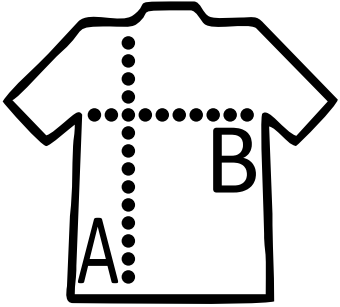

Sol's Pioneer t-paita

03565 unisex

Sizes cm	XS	S	M	L	XL
A/B	68/45	70/48	72/51	74/54	76/57

Sizes cm	XXL	3XL	4XL
A/B	78/60	80/63	82/66

Tol +/- 5 %

03579 naisten

Sizes cm	S	M	L
A/B	61/41	63/44	65/47

Sizes cm	XL	XXL	3XL
A/B	67/50	69/53	71/56

Tol +/- 5 %

03578 lasten

Sizes cm	86/94	96/104	106/116
A/B	39/26	42/29	45/32

Sizes cm	118/128	130/140	142/152
A/B	48/35	51/38	54/41

Tol +/- 5 %