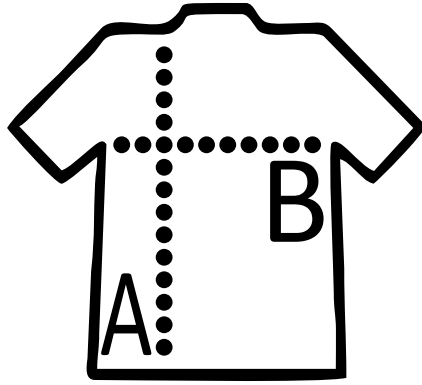

Sol's Imperial LSL

02074 unisex

Sizes cm	S	M	L	XL
----------	---	---	---	----

A/B	70/50	72/53	74/56	76/59
-----	-------	-------	-------	-------

Sizes cm	2XL	3XL	4XL
----------	-----	-----	-----

A/B	78/62	80/65	84/68
-----	-------	-------	-------

Tol +/- 5 %

02075 naisten

Sizes cm	S	M	L
----------	---	---	---

A/B	61/41	63/44	65/47
-----	-------	-------	-------

Sizes cm	XL	XXL
----------	----	-----

A/B	67/50	69/53
-----	-------	-------

Tol +/- 5 %

02947 lasten