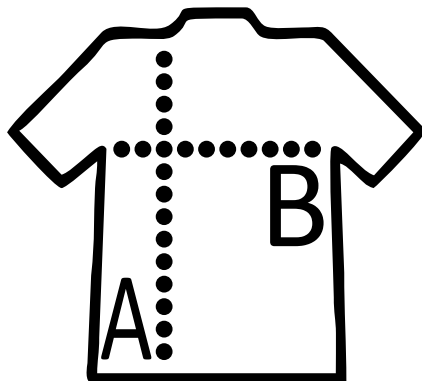

Sol's Imperial LSL

02074 unisex

Sizes cm	S	M	L	XL
----------	---	---	---	----

A/B	70/50	72/53	74/56	76/59
-----	-------	-------	-------	-------

Sizes cm	2XL	3XL	4XL
----------	-----	-----	-----

A/B	78/62	80/65	84/68
-----	-------	-------	-------

Tol +/- 5 %

02075 naisten

Sizes cm	S	M	L
----------	---	---	---

A/B	61/41	63/44	65/47
-----	-------	-------	-------

Sizes cm	XL	XXL
----------	----	-----

A/B	67/50	69/53
-----	-------	-------

Tol +/- 5 %

02947 lasten