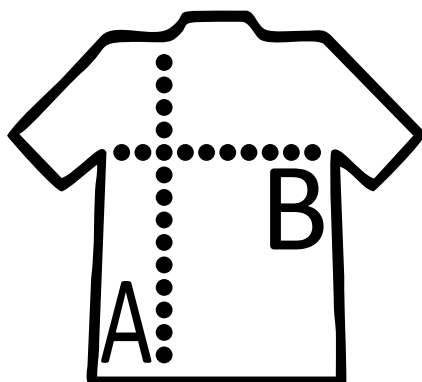

Sol's Imperial LSL

02074 unisex

Sizes cm	S	M	L	XL
----------	---	---	---	----

A/B	70/50	72/53	74/56	76/59
-----	-------	-------	-------	-------

Sizes cm	2XL	3XL	4XL
----------	-----	-----	-----

A/B	78/62	80/65	84/68
-----	-------	-------	-------

Tol +/- 5 %

02075 naisten

Sizes cm	S	M	L
----------	---	---	---

A/B	61/41	63/44	65/47
-----	-------	-------	-------

Sizes cm	XL	XXL
----------	----	-----

A/B	67/50	69/53
-----	-------	-------

Tol +/- 5 %

02947 lasten

Sizes cm	96-104	106-116	118-128
----------	--------	---------	---------

A/B	40/31	44/34	48/35
-----	-------	-------	-------

Sizes cm	130-140	142-152
----------	---------	---------

A/B	53/38	59/42
-----	-------	-------